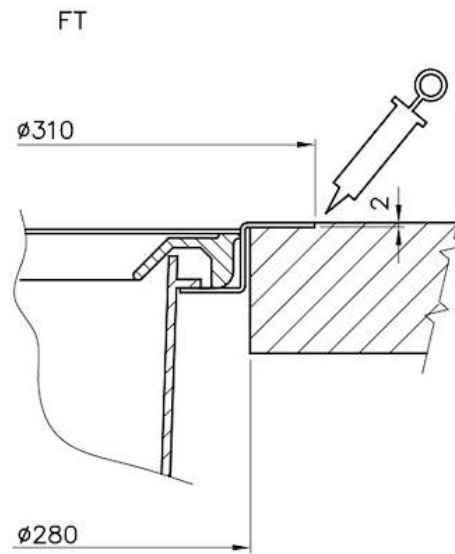

Patty top

Accessori e Complementi

Codice: 8119 000

Pattumiera con accesso dal top e sacchetto estraibile dall'alto. Dotata di coperchio in acciaio inox (capienza 13 litri).

DETTAGLI

Complementi

Pattumiere

DATI TECNICI