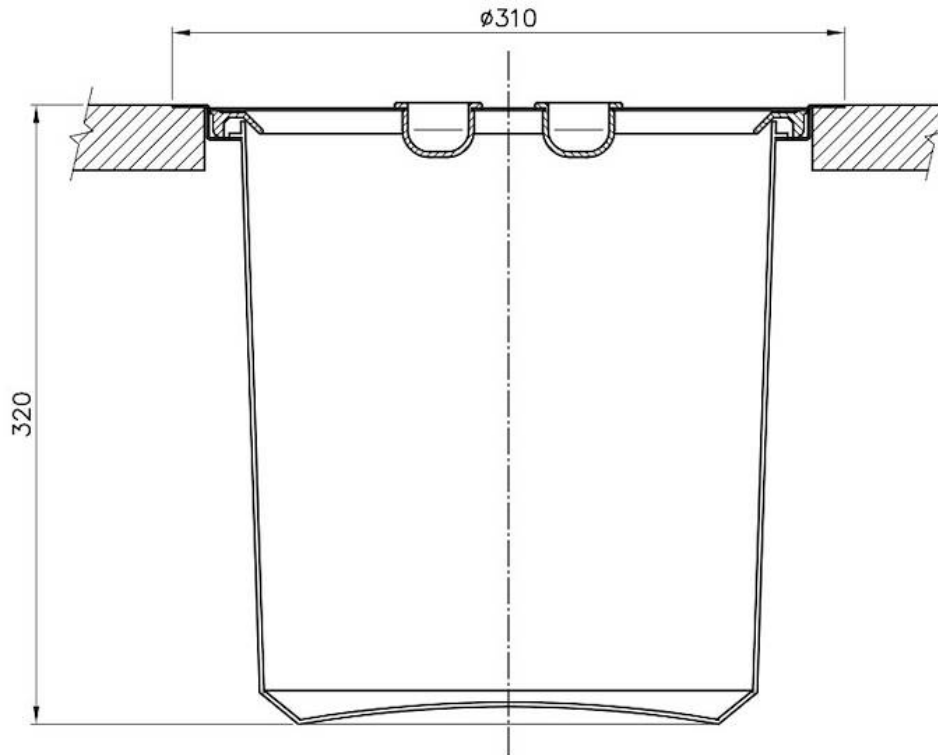

Patty top

Accessori e Complementi

Codice: 8119 000

Pattumiera con accesso dal top e sacchetto estraibile dall'alto. Dotata di coperchio in acciaio inox (capienza 13 litri).

DETTAGLI

Complementi

Pattumiere

DATI TECNICI