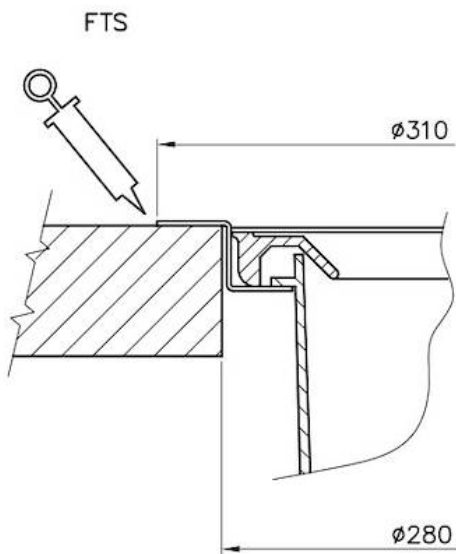

Patty top

Accessori e Complementi

Codice: 8119 000

Pattumiera con accesso dal top e sacchetto estraibile dall'alto. Dotata di coperchio in acciaio inox (capienza 13 litri).

DETTAGLI

Complementi

Pattumiere

DATI TECNICI